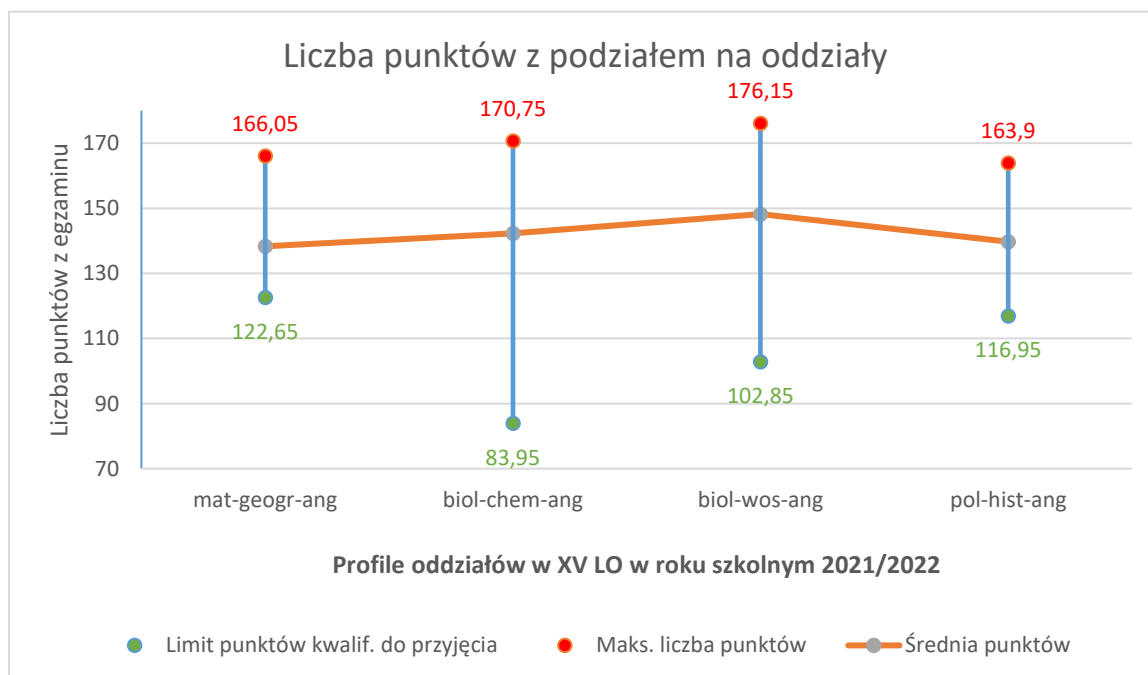

## Statystyki przyjętych do klas I na rok szkolny 2021/2022

XV Liceum Ogólnokształcące  
w Zespole Szkół nr 1 im. Władysława Grabskiego w Lublinie

Ul. Podwale 11, 20-117 Lublin

Oddział/Grupa Profil Języki obce	Limit punktów kwalif. do przyjęcia	Maks. liczba punktów	Średnia punktów	Liczba laureatów i finalistów	Liczba świadectw z wyróżnieniem	Liczba uczniów
1a1 mat-geogr-ang ang-niem, hisz	122,65	166,05	138,32	0	11	30
1b1 biol-chem-ang ang-niem	83,95	170,75	142,28	0	22	32
1c1 biol-wos-ang ang-niem, hisz	102,85	176,15	148,21	0	24	32
1d1 pol-hist-ang ang-niem, hisz	116,95	163,90	139,73	0	17	32

Stan na 1.09.2021 r., według systemu rekrutacji elektronicznej.

**Technikum Ekonomiczno-Handlowe  
w Zespole Szkół nr 1 im. Władysława Grabskiego w Lublinie**

Ul. Podwale 11, 20-117 Lublin

Oddział/Grupa Profil Języki obce	Limit punktów kwalif. do przyjęcia	Maks. liczba punktów	Średnia punktów	Liczba laureatów i finalistów	Liczba świadectw z wyróżnieniem	Liczba uczniów
1at Technik reklamy ang-niem	112,80	177,65	126,87	0	8	32
1bt Technik handlowiec ang-niem	109,00	157,60	129,24	0	4	16
1ct Technik ekonomista ang-niem	129,80	170,70	143,61	0	19	31
1dt Technik rachunkowości ang-niem	115,35	161,70	133,20	0	5	15
1et Technik informatyk ang-niem	143,85	177,95	157,13	1	25	32