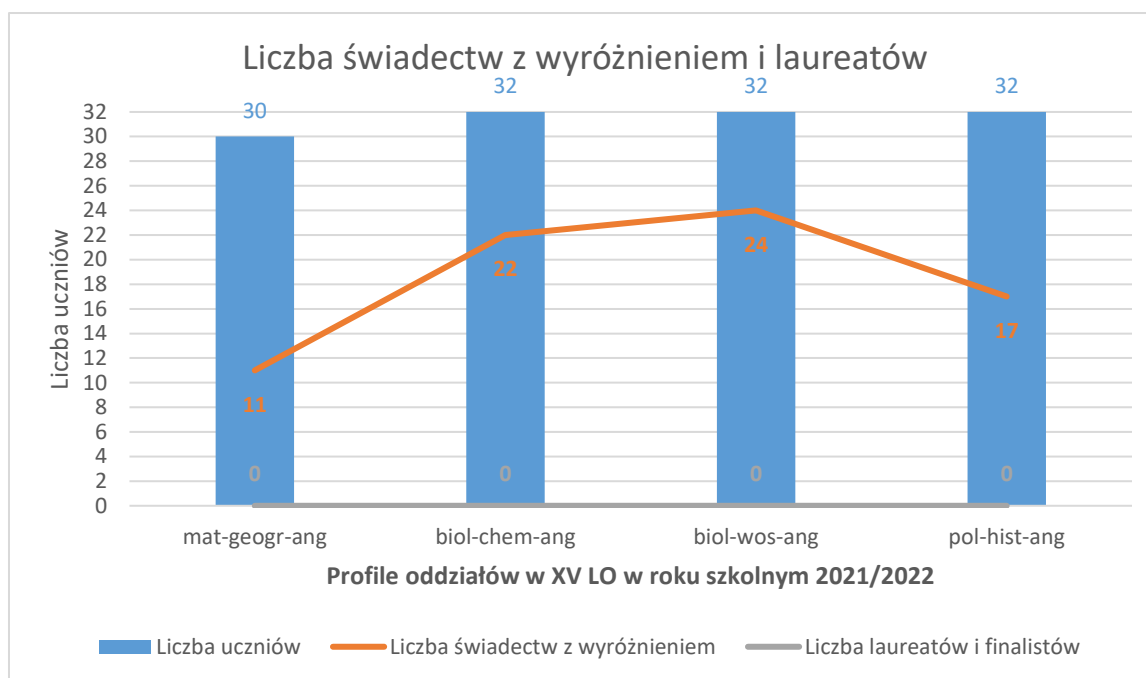

## Statystyki przyjętych do klas I na rok szkolny 2021/2022

XV Liceum Ogólnokształcące  
w Zespole Szkół nr 1 im. Władysława Grabskiego w Lublinie

Ul. Podwale 11, 20-117 Lublin

Oddział/Grupa Profil Języki obce	Limit punktów kwalif. do przyjęcia	Maks. liczba punktów	Średnia punktów	Liczba laureatów i finalistów	Liczba świadectw z wyróżnieniem	Liczba uczniów
1a1 mat-geogr-ang ang-niem, hisz	122,65	166,05	138,32	0	11	30
1b1 biol-chem-ang ang-niem	83,95	170,75	142,28	0	22	32
1c1 biol-wos-ang ang-niem, hisz	102,85	176,15	148,21	0	24	32
1d1 pol-hist-ang ang-niem, hisz	116,95	163,90	139,73	0	17	32

Stan na 1.09.2021 r., według systemu rekrutacji elektronicznej.

**Technikum Ekonomiczno-Handlowe  
w Zespole Szkół nr 1 im. Władysława Grabskiego w Lublinie**

Ul. Podwale 11, 20-117 Lublin

Oddział/Grupa Profil Języki obce	Limit punktów kwalif. do przyjęcia	Maks. liczba punktów	Średnia punktów	Liczba laureatów i finalistów	Liczba świadectw z wyróżnieniem	Liczba uczniów
1at Technik reklamy ang-niem	112,80	177,65	126,87	0	8	32
1bt Technik handlowiec ang-niem	109,00	157,60	129,24	0	4	16
1ct Technik ekonomista ang-niem	129,80	170,70	143,61	0	19	31
1dt Technik rachunkowości ang-niem	115,35	161,70	133,20	0	5	15
1et Technik informatyk ang-niem	143,85	177,95	157,13	1	25	32